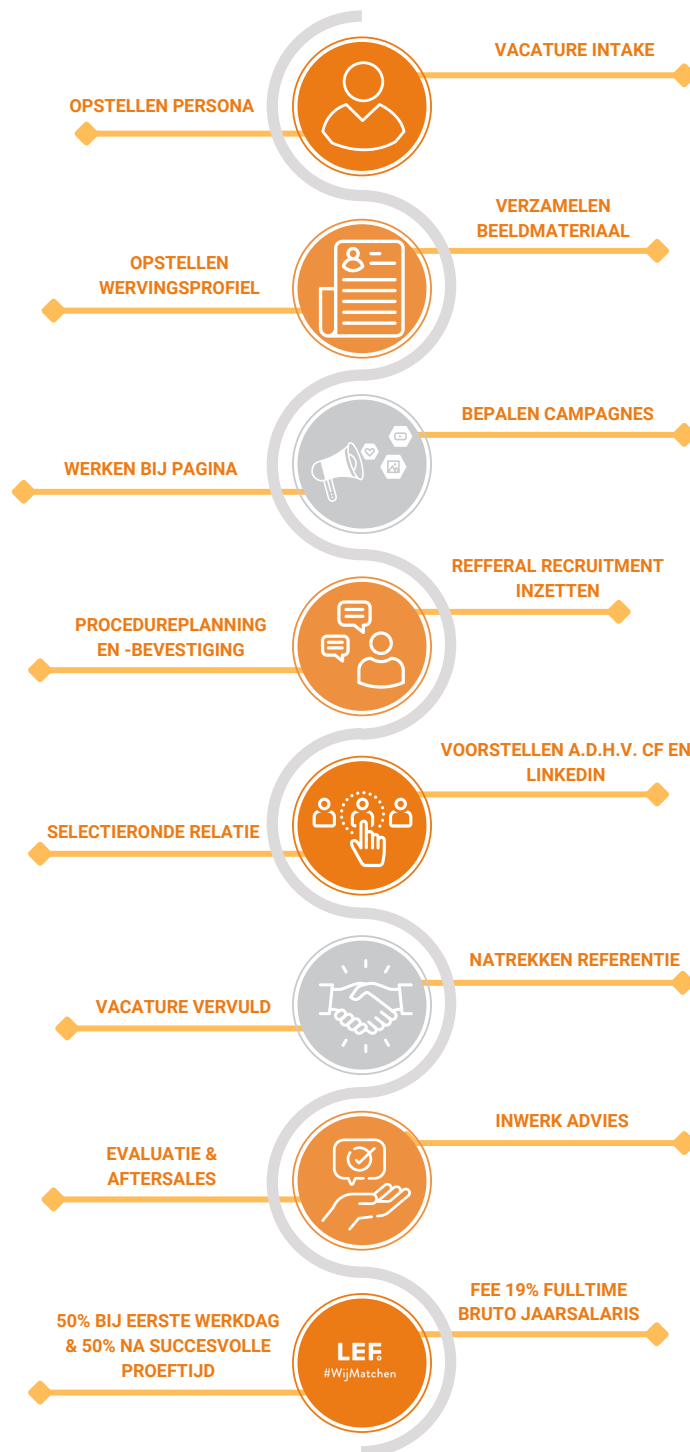

DE EIGENWIJZE VAN LEF

ONZE EXTRA'S

WERKGEVERSCLIP
€1357

PPA
€197