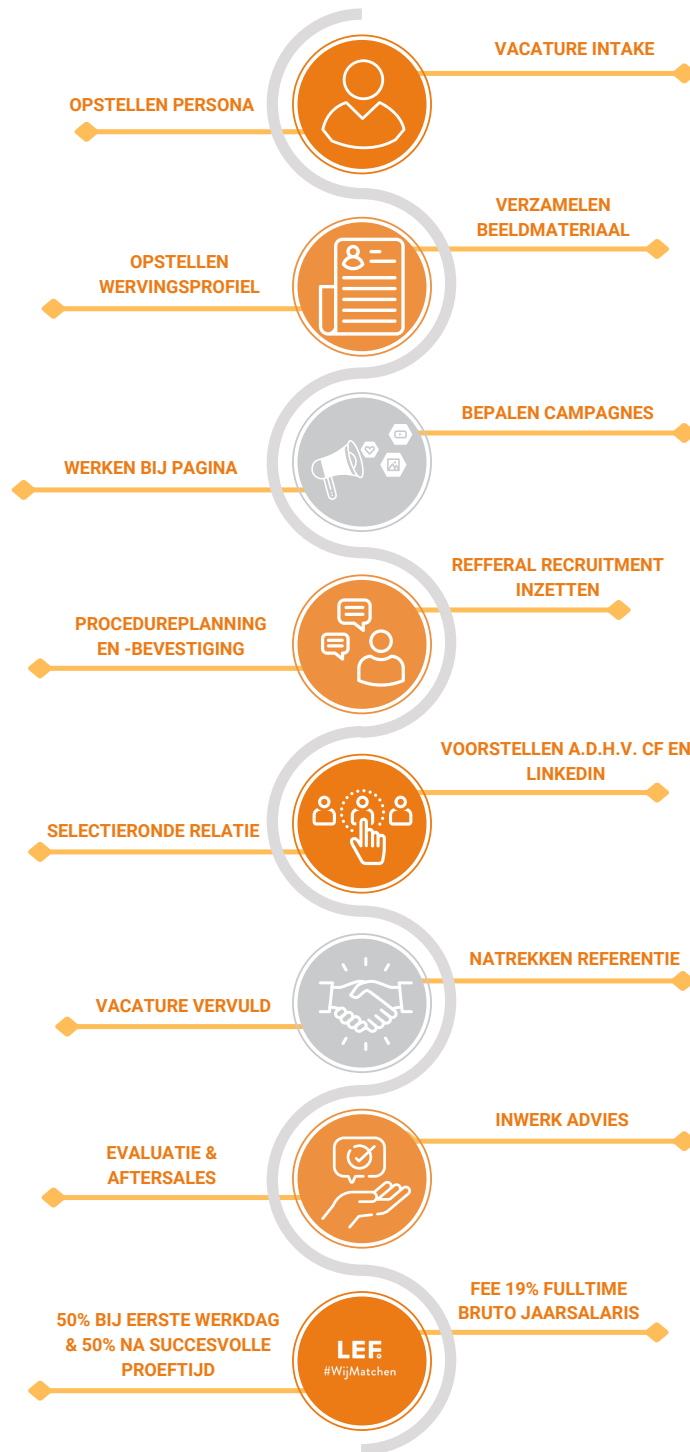

DE EIGENWIJZE VAN LEF

ONZE EXTRA'S

JOBCLIP
€595

WERKGEVERSCLIP
€595

PPA
€195

BOOSTER
€900